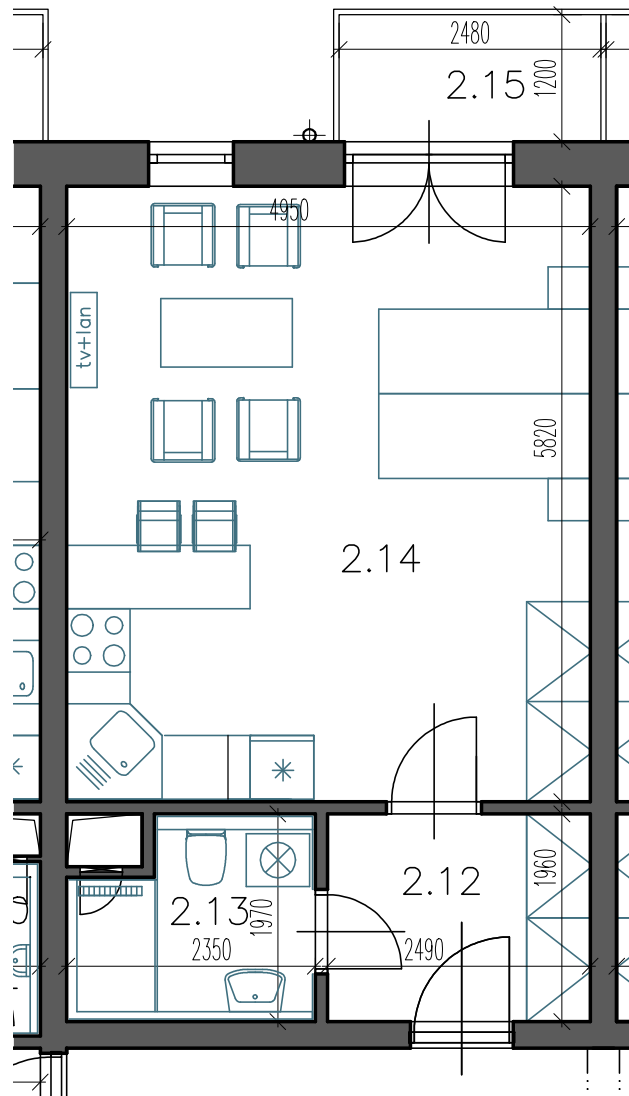

byt 2.04

dispozice 1+KK
podlaží 2. NP
užitná plocha 39,65 m²

2.12 předsíň 5,03 m²
2.13 koupelna, WC 4,00 m²
2.14 pokoj s KK 29,45 m²

2.15 balkon 2,98 m²